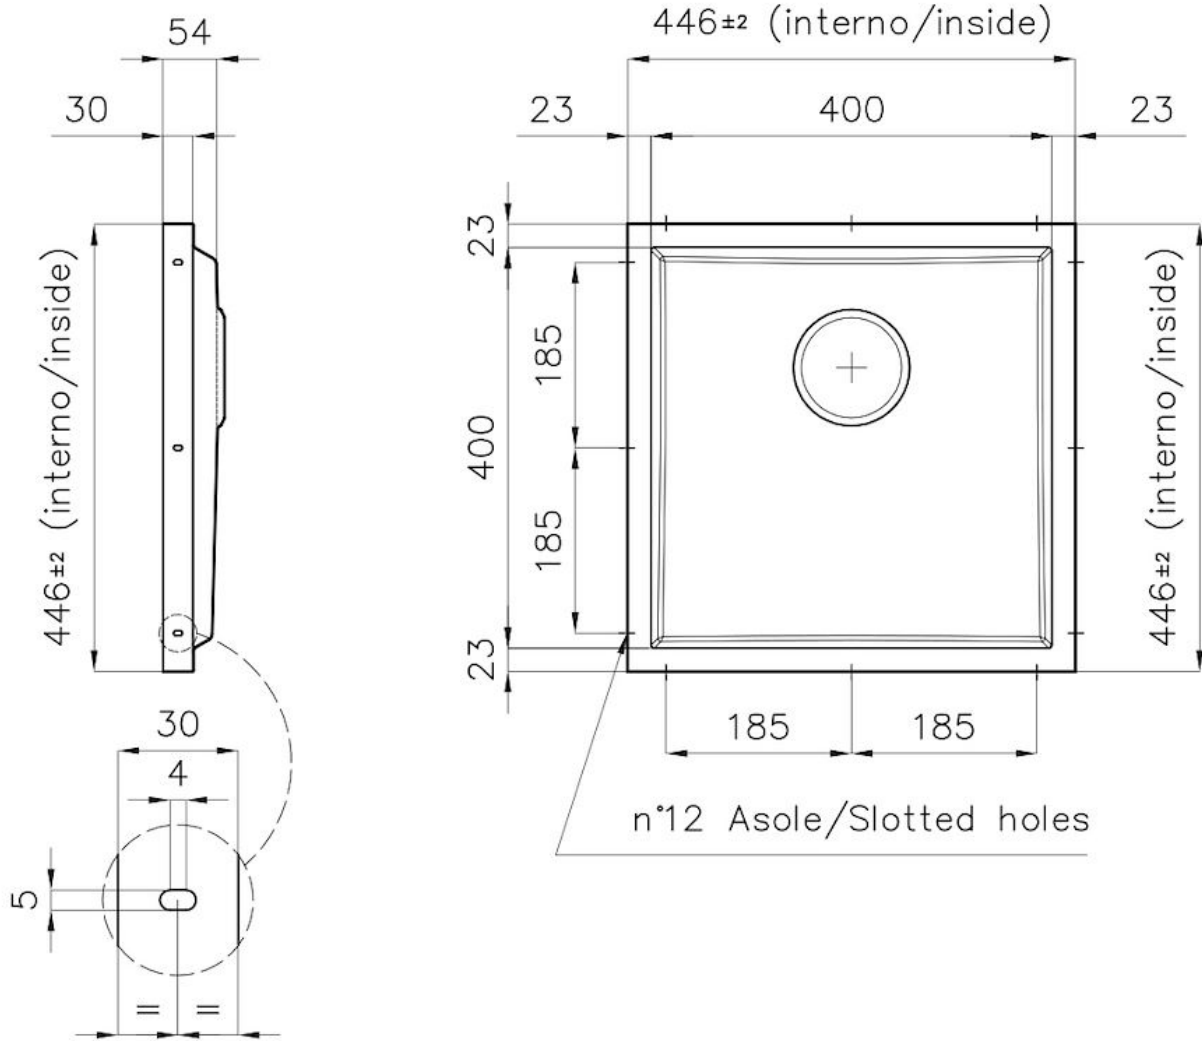

PHANTOM BASE - 20 mm

I fondi lavello Phantom BASE sono appositamente progettati per l'accoppiamento con lavelli costruiti da lastra. Il canale perimetrale agevola un perfetto e semplice fissaggio. Questa versione di Phantom BASE è compatibile con lastre di spessore 20 mm.

LAVELLI DI SPESSORE

Acciaio spesso 1 mm. Uno spessore importante che garantisce la massima robustezza per lavelli che non conoscono i segni del tempo.

TROPPO PIENO PERIMETRALE

Il troppo/pieno è una sicurezza sempre presente sui lavelli Foster che impedisce il traboccare dell'acqua dalla vasca in caso di dimenticanze. La soluzione a scarico perimetrale migliora l'estetica grazie alla forma squadrata ed essenziale.

DETTAGLI

Materiale

Acciaio inox AISI 304

| | |
|--------------------|---|
| Texture | Spazzolato |
| Finitura | PVD |
| Colorazione | Gun Metal |
| Dimensioni | 446 x 446 mm |
| Numero vasche | 1 vasca |
| Misura vasca | 406 x 406 mm |
| Foro incasso | Vedi scheda tecnica |
| Dotazioni standard | Piletta, troppo-pieno Foster e tubo corrugato universale (per installazione di differente troppo-pieno), Imballo in scatola |
| Piletta | Piletta 3,5" |
| Note: | Per lastre di spessore 20 mm |

DATI TECNICI

DETTAGLIO PER TROPPO PIENO / OVERFLOW DETAILS

GALLERIA FOTOGRAFICA

ACCESSORI OPZIONALI

Cestello portapiatti inox
8100 201

Griglia Black
8100 651

Tagliere in HDPE
8657 001

Vaschetta bianca
8153 100